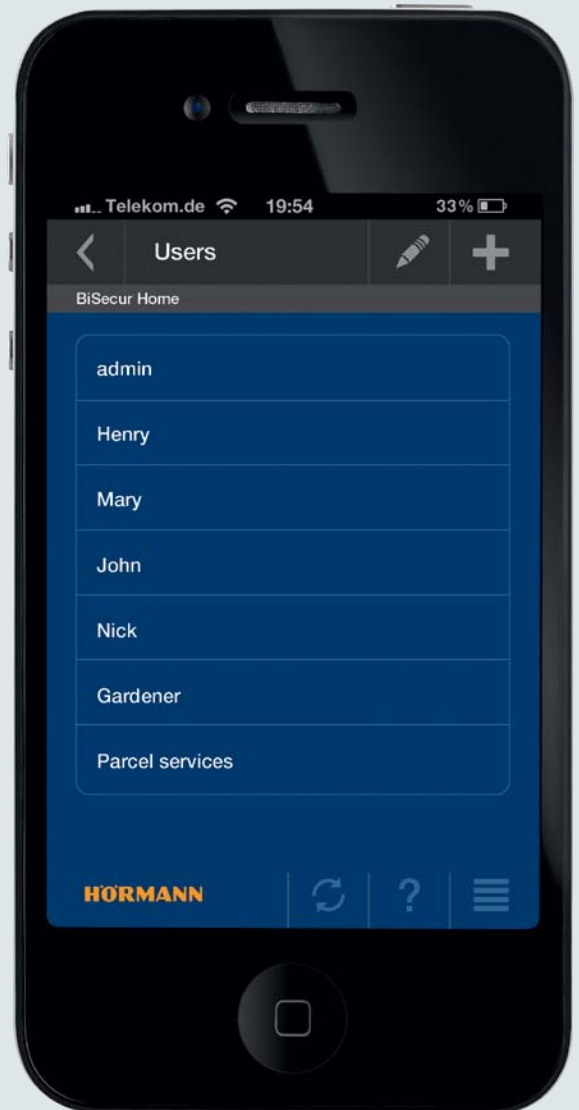

Lahká inštalácia, rýchla konfigurácia

Jednotka BiSecur Gateway sa jednoducho spojí prostredníctvom sieťového kábla alebo siete WLAN s Vaším routerom. Konfigurácia jednotlivých zariadení s rádiovými prijímačmi Hörmann sa realizuje prostredníctvom aplikácie BiSecur vo Vašom smartfóne alebo tablete. Program Vás pri tom krok za krokom sprevádza pri nastavení jedného alebo viacerých pohonov, ako aj ďalších, eventuálne pripojených zariadení.

* so špeciálnym vybavením

Aplikácia BiSecur

Na jednoduchú obsluhu prostredníctvom Vášho smartfónu alebo tabletu

Komfortná obsluha

Všetky funkcie, ktoré ovládáte pomocou Vašich ručných vysielačov, je možné vykonávať aj pomocou aplikácie BiSecur. Intuitívne vedenie menu Vám veľmi zjednoduší obsluhu.

Jednoduchý prehľad

Pomocou aplikácie BiSecur máte neustále presný prehľad o stave Vašej garážovej a vjazdovej brány, ako aj o Vašich domových dverách*. Samovysvetľujúce symboly Vám informujú o tom, či sú Vaše brány otvorené alebo zatvorené, resp. či sú Vaše domové dvere* zamknuté alebo odomknuté.