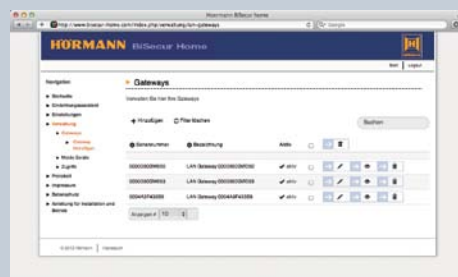

System BiSecur Gateway

Perfektná súhra s Vašou domácou sieťou

Aplikácia pre smartfón

Ovládanie z domu
prostredníctvom siete WLAN

Ovládanie z celého sveta
prostredníctvom internetu

Domáca sieť

Router

Internet

WLAN

LAN

Rádiové ovládanie prostredníctvom gateway

Gateway

Ovládanie napr.: garážových brán, vjazdových brán, domových dverí a ďalších zariadení

Systémové predpoklady

Prístroje so systémom Android

- Verzia softvéru 2.3
- min. 256 MB RAM
- Adobe® AIR od verzie 4.0

Prístroje so systémom iOS

- od verzie softvéru iOS 6
- od iPod touch 4. generácie
- od iPhone 4S
- od iPad 2
- od iPad mini

Domáca sieť

- Prístup na širokopásmový internet
- Router WLAN, štandard WLAN IEEE 802.11b/g/n, kódovanie WPA-PSK alebo WPA2-PSK, názov siete bez znakov medzery, prístup pre ďalšie koncové zariadenia
- Internetový prehliadač Internet Explorer od verzie 10, Firefox od verzie 14, Chrome od verzie 22, Safari od verzie 4, ďalšie aktuálne internetové prehliadače s podporou Javascript a CSS3
- Voľná zdieľaná LAN na routeri
- Napájanie napätím (110–240 V AC / 50 / 60 Hz)
- Smartfón alebo tablet s prístupom na App Store^{SM} alebo na Google^{TM} play
- Gateway napojená na routeri musí byť v dosahu rádiového signálu ovládaných zariadení

Internetová konfigurácia prostredníctvom portálu Hörmann

Prostredníctvom internetovej stránky www.bisecur-home.com prihláste Vašu jednotku Gateway, ako aj Váš smartfón alebo tablet za účelom ovládania prostredníctvom internetu z celého sveta. Jednorazové prihlásenie sa realizuje prostredníctvom certifikovanej internetovej stránky Hörmann a zaručuje najvyššiu bezpečnosť údajov.

Pozrite si krátky film na adrese:
www.bisecur-home.com/videos