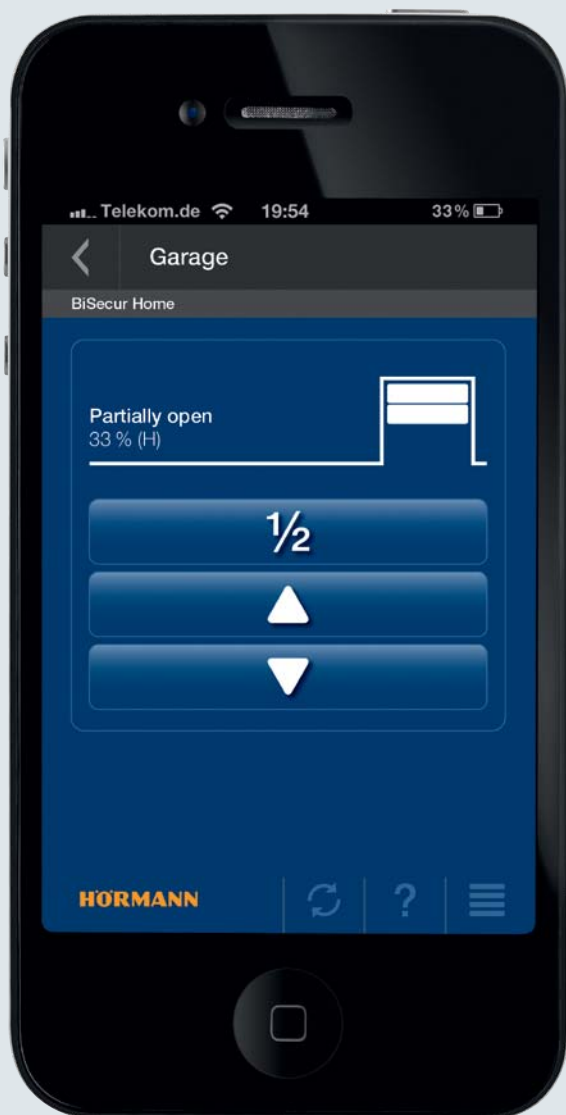

Aplikácia BiSecur

Na jednoduchú obsluhu prostredníctvom Vášho smartfónu alebo tabletu

Komfortná obsluha

Všetky funkcie, ktoré ovládáte pomocou Vašich ručných vysielačov, je možné vykonávať aj pomocou aplikácie BiSecur. Intuitívne vedenie menu Vám veľmi zjednoduší obsluhu.