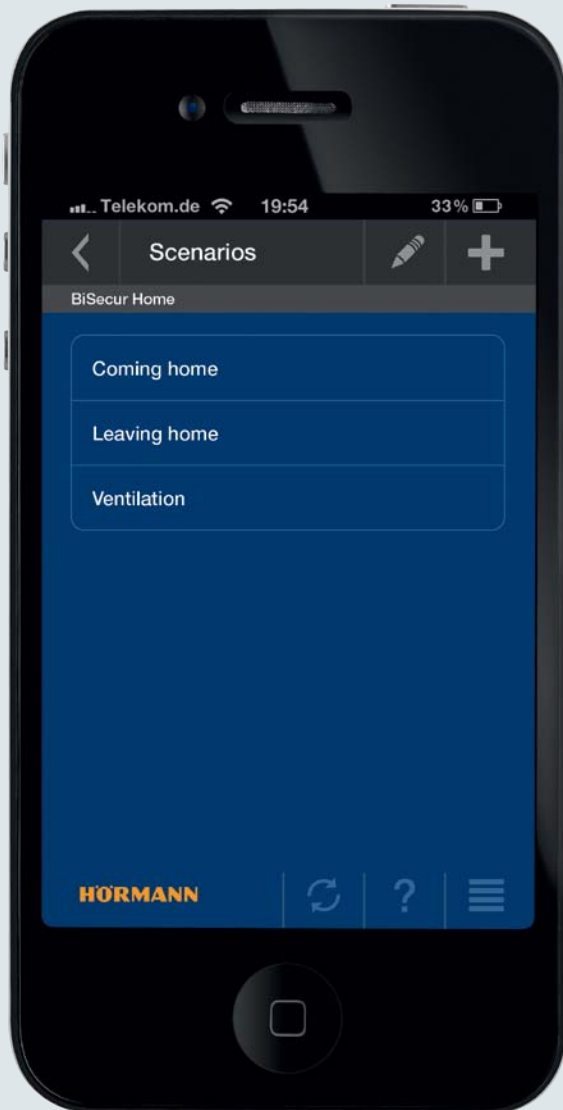

Komfortne z domu

Prostredníctvom intuitívne ovládanej aplikácie BiSecur vo Vašom smartfóne alebo tablete ovládate a kontrolujete aktuálny stav Vašej garážovej a vjazdovej brány, ako aj Vašich domových dverí* – pohodlne z každého miesta v rámci Vašej domácej siete. Na tento účel si môžete jednoducho vytvoriť spojenie prostredníctvom WLAN.

Lahká inštalácia, rýchla konfigurácia

Jednotka BiSecur Gateway sa jednoducho spojí prostredníctvom sieťového kábla alebo siete WLAN s Vaším routerom. Konfigurácia jednotlivých zariadení s rádiovými prijímačmi Hörmann sa realizuje prostredníctvom aplikácie BiSecur vo Vašom smartfóne alebo tablete. Program Vás pri tom krok za krokom sprevádza pri nastavení jedného alebo viacerých pohonov, ako aj ďalších, eventuálne pripojených zariadení.

* so špeciálnym vybavením

Aplikácia BiSecur

Na jednoduchú obsluhu prostredníctvom Vášho smartfónu alebo tabletu

Komfortná obsluha

Všetky funkcie, ktoré ovládáte pomocou Vašich ručných vysielačov, je možné vykonávať aj pomocou aplikácie BiSecur. Intuitívne vedenie menu Vám veľmi zjednoduší obsluhu.

Jednoduchý prehľad

Pomocou aplikácie BiSecur máte neustále presný prehľad o stave Vašej garážovej a vjazdovej brány, ako aj o Vašich domových dverách*. Samovysvetľujúce symboly Vám informujú o tom, či sú Vaše brány otvorené alebo zatvorené, resp. či sú Vaše domové dvere* zamknuté alebo odomknuté.