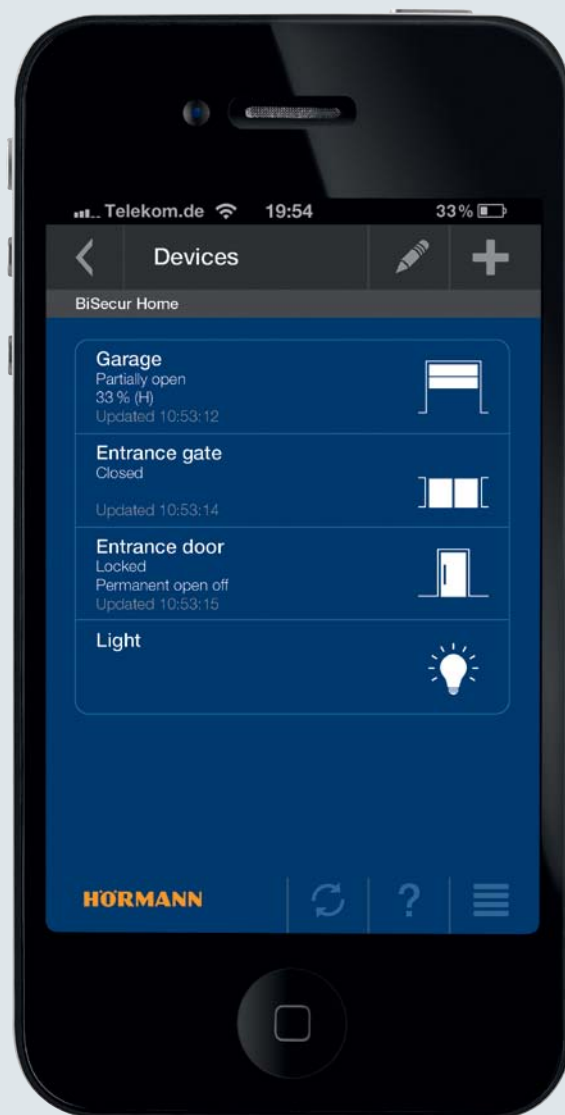

Z celého sveta prostredníctvom internetu

Tento komfort môžete využívať aj na cestách. Po registrácii vašej jednotky gateway, a tiež Vášho smartfónu alebo tabletu na internetovej adrese www.bisecur-home.com je pre Vás vytvorený osobný prístup. Pomocou aplikácie BiSecur je teraz možné na cestách ovládať všetky funkcie prostredníctvom internetového spojenia Vášho smartfónu alebo tabletu.

Lahká inštalácia, rýchla konfigurácia

Jednotka BiSecur Gateway sa jednoducho spojí prostredníctvom sieťového kábla alebo siete WLAN s Vaším routerom. Konfigurácia jednotlivých zariadení s rádiovými prijímačmi Hörmann sa realizuje prostredníctvom aplikácie BiSecur vo Vašom smartfóne alebo tablete. Program Vás pri tom krok za krokom sprevádza pri nastavení jedného alebo viacerých pohonov, ako aj ďalších, eventuálne pripojených zariadení.

* so špeciálnym vybavením

Aplikácia BiSecur

Na jednoduchú obsluhu prostredníctvom Vášho smartfónu alebo tabletu

Komfortná obsluha

Všetky funkcie, ktoré ovládáte pomocou Vašich ručných vysielačov, je možné vykonávať aj pomocou aplikácie BiSecur. Intuitívne vedenie menu Vám veľmi zjednoduší obsluhu.

Jednoduchý prehľad

Pomocou aplikácie BiSecur máte neustále presný prehľad o stave Vašej garážovej a vjazdovej brány, ako aj o Vašich domových dverách*. Samovysvetľujúce symboly Vám informujú o tom, či sú Vaše brány otvorené alebo zatvorené, resp. či sú Vaše domové dvere* zamknuté alebo odomknuté.